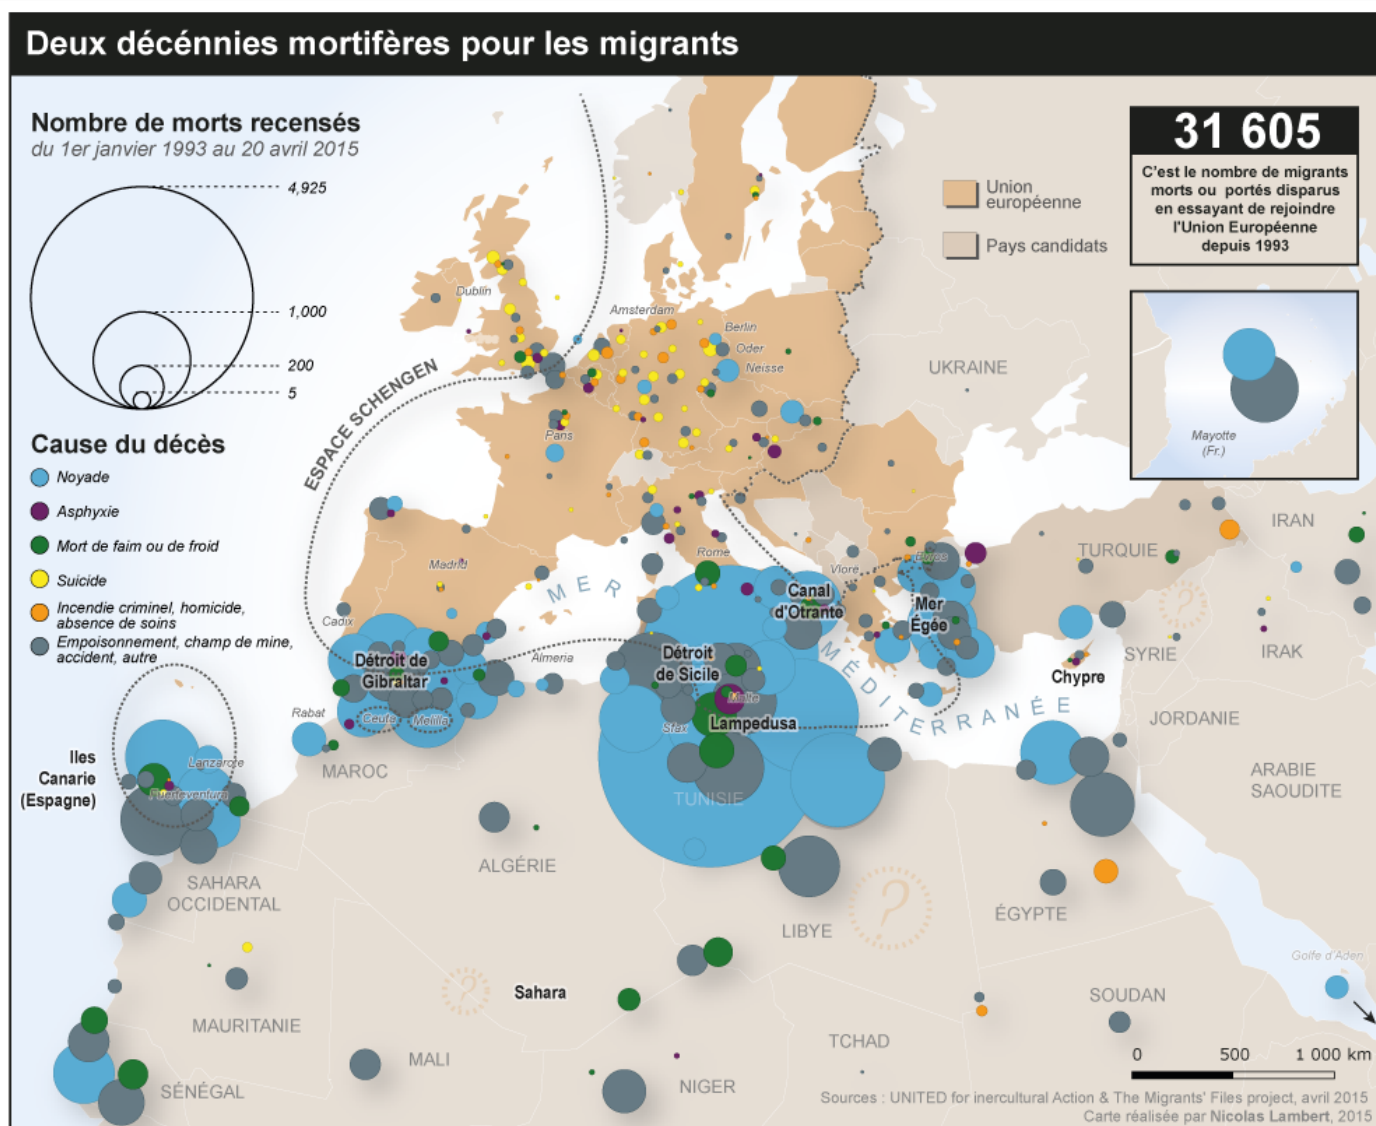

L'ESSENTIEL

L'information simple comme bonjour

Méditerranée, la mer morte

Cahiers > Frères humains > Infographie
Le 10 mars 2018 | Mise en ligne : **Thierry Verhoeven**

33 293 réfugiés morts en essayant de rejoindre l'Europe entre 1993 et mai 2017. L'immense majorité d'entre eux sont morts en essayant de traverser la Méditerranée.

Voici une carte sur le nombre de réfugiés morts entre 1993 et 2015
Les ronds bleus représentent les morts par noyade, on voit que c'est la cause principale des décès.

Carte réalisée par Nicolas Lambert