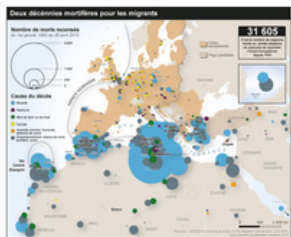

L'ESSENTIEL

L'information simple comme bonjour

Méditerranée, la mer morte

Cahiers > Frères humains > Infographie
Le 10 mars 2018 | Mise en ligne : **Thierry Verhoeven**

33 293 réfugiés morts en essayant de rejoindre l'Europe entre 1993 et mai 2017. L'immense majorité d'entre eux sont morts en essayant de traverser la Méditerranée.

Voici une carte sur le nombre de réfugiés morts entre 1993 et 2015
Les ronds bleus représentent les morts par noyade, on voit que c'est la cause principale des décès.

Carte réalisée par Nicolas Lambert