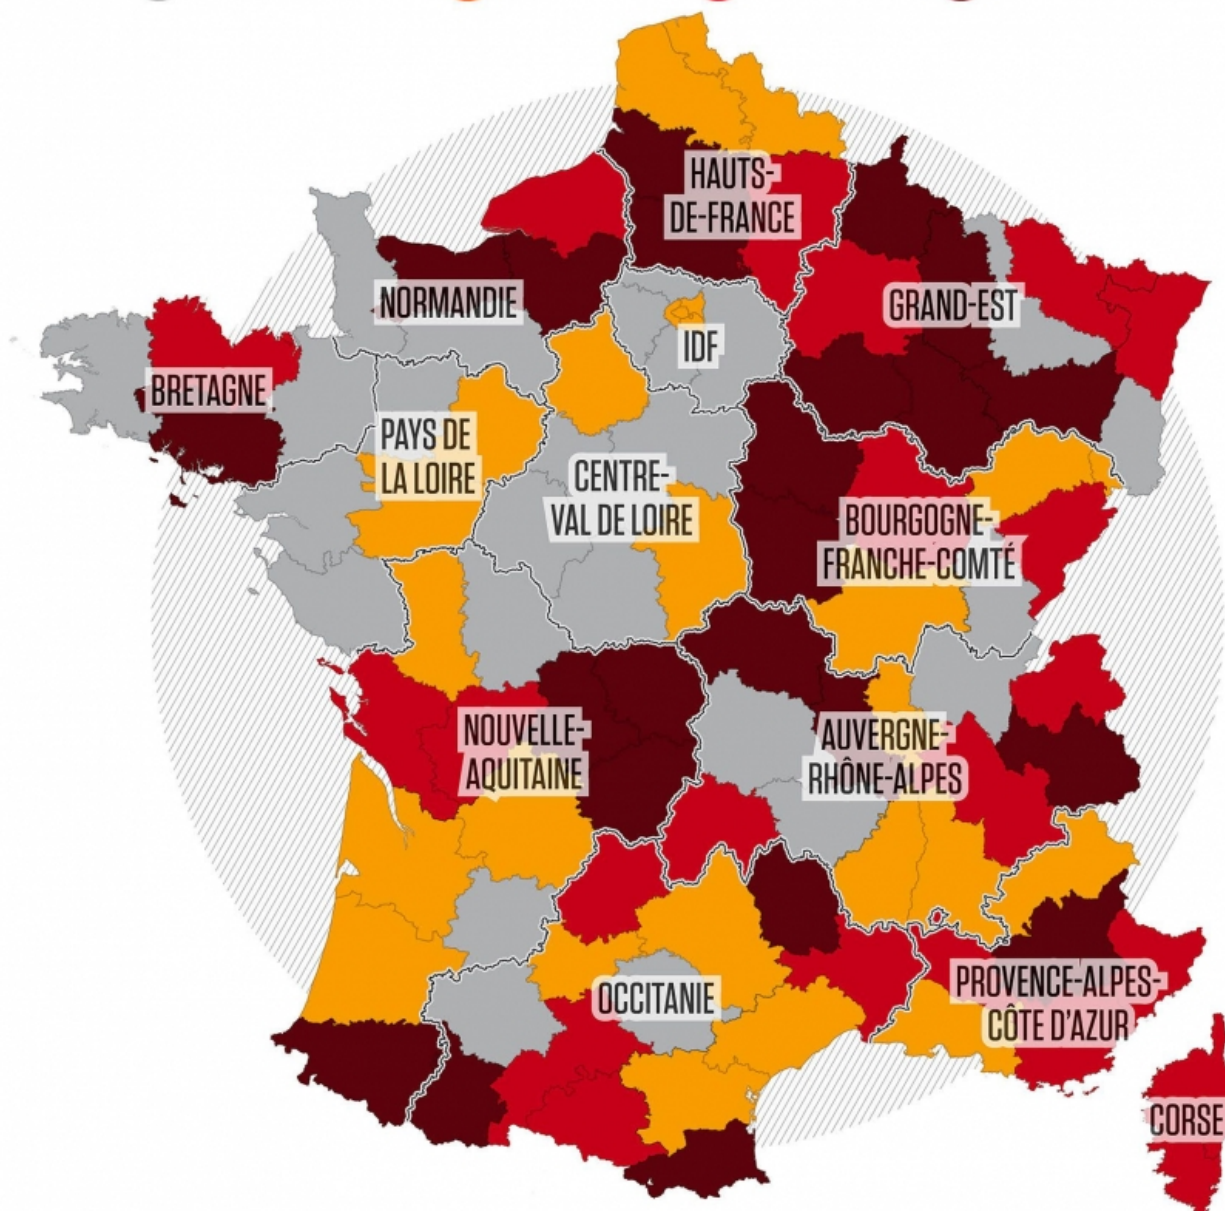

# Où sont les gilets jaunes ?

Articles

Le 2 décembre 2018 | Mise en ligne : **Thierry Verhoeven**

# LA FRANCE EN JAUNE

Pourcentage de « gilets jaunes » rapporté à la population

● de 0,04 à 0,3% ● de 0,3 à 1% ● de 1 à 1,8% ● de 1,8 à 6,8%

SOURCE : HERVÉ LE BRAS

Carte établie par le géographe Hervé Le Bras après la manifestation du 17 novembre (et confirmée par les manifestations du 24 novembre).

En haut à droite, les Ardennes françaises. On voit la diagonale foncée qui descend vers le Pays basque, en bas à gauche. Ce sont souvent des régions rurales où il n'y a pas ou plus beaucoup de services publics. Les gens sont obligés d'utiliser leur voiture pour se déplacer.