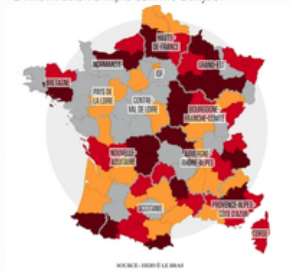

# Où sont les gilets jaunes ?

Articles

Le 2 décembre 2018 | Mise en ligne : **Thierry Verhoeven**

# LA FRANCE EN JAUNE

Pourcentage de « gilets jaunes » rapporté à la population

● de 0,04 à 0,3% ● de 0,3 à 1% ● de 1 à 1,8% ● de 1,8 à 6,8%

SOURCE : HERVÉ LE BRAS

Carte établie par le géographe Hervé Le Bras après la manifestation du 17 novembre (et confirmée par les manifestations du 24 novembre).

En haut à droite, les Ardennes françaises. On voit la diagonale foncée qui descend vers le Pays basque, en bas à gauche. Ce sont souvent des régions rurales où il n'y a pas ou plus beaucoup de services publics. Les gens sont obligés d'utiliser leur voiture pour se déplacer.