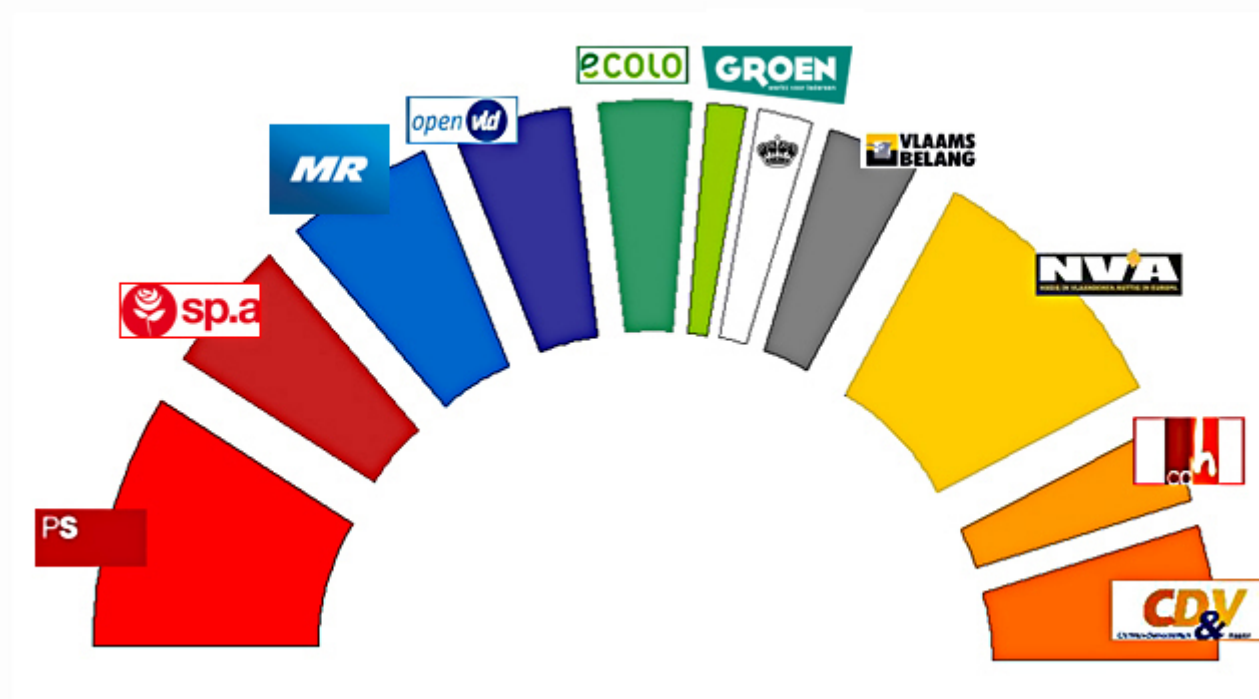

# Partis francophones et néerlandophones, partis frères ?

TV

Cahiers > Une, deux, trois... élections

Le 15 mai 2014 | Mise en ligne : **Lydia Magnoni**

**Voici les partis francophones et néerlandophones représentés au Sénat de Belgique.**

**PS** : socialistes francophones,

**SP.a** : socialistes néerlandophones

**MR** : libéraux francophones,

**Open VLD** : libéraux néerlandophones