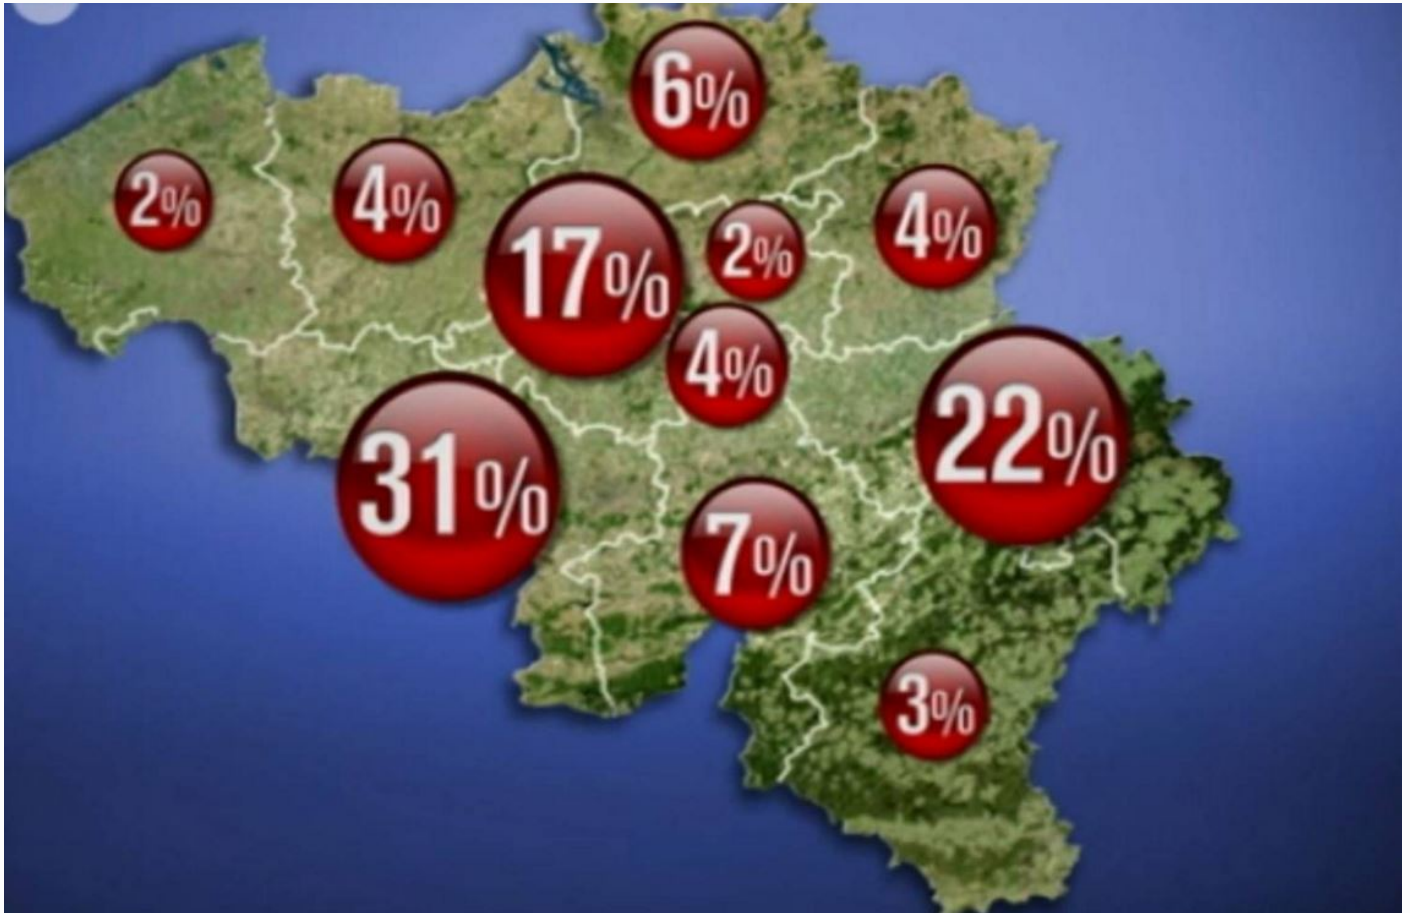

Exclusions du chômage et provinces

Cahiers > Entre misère et colère > Infographie

Le 24 février 2016 | Mise en ligne : **Lydia Magnoni**

Le pourcentage des exclus par province et pour la région de Bruxelles-Capitale.
Source : RTL

Et une carte des provinces, pour y voir plus clair